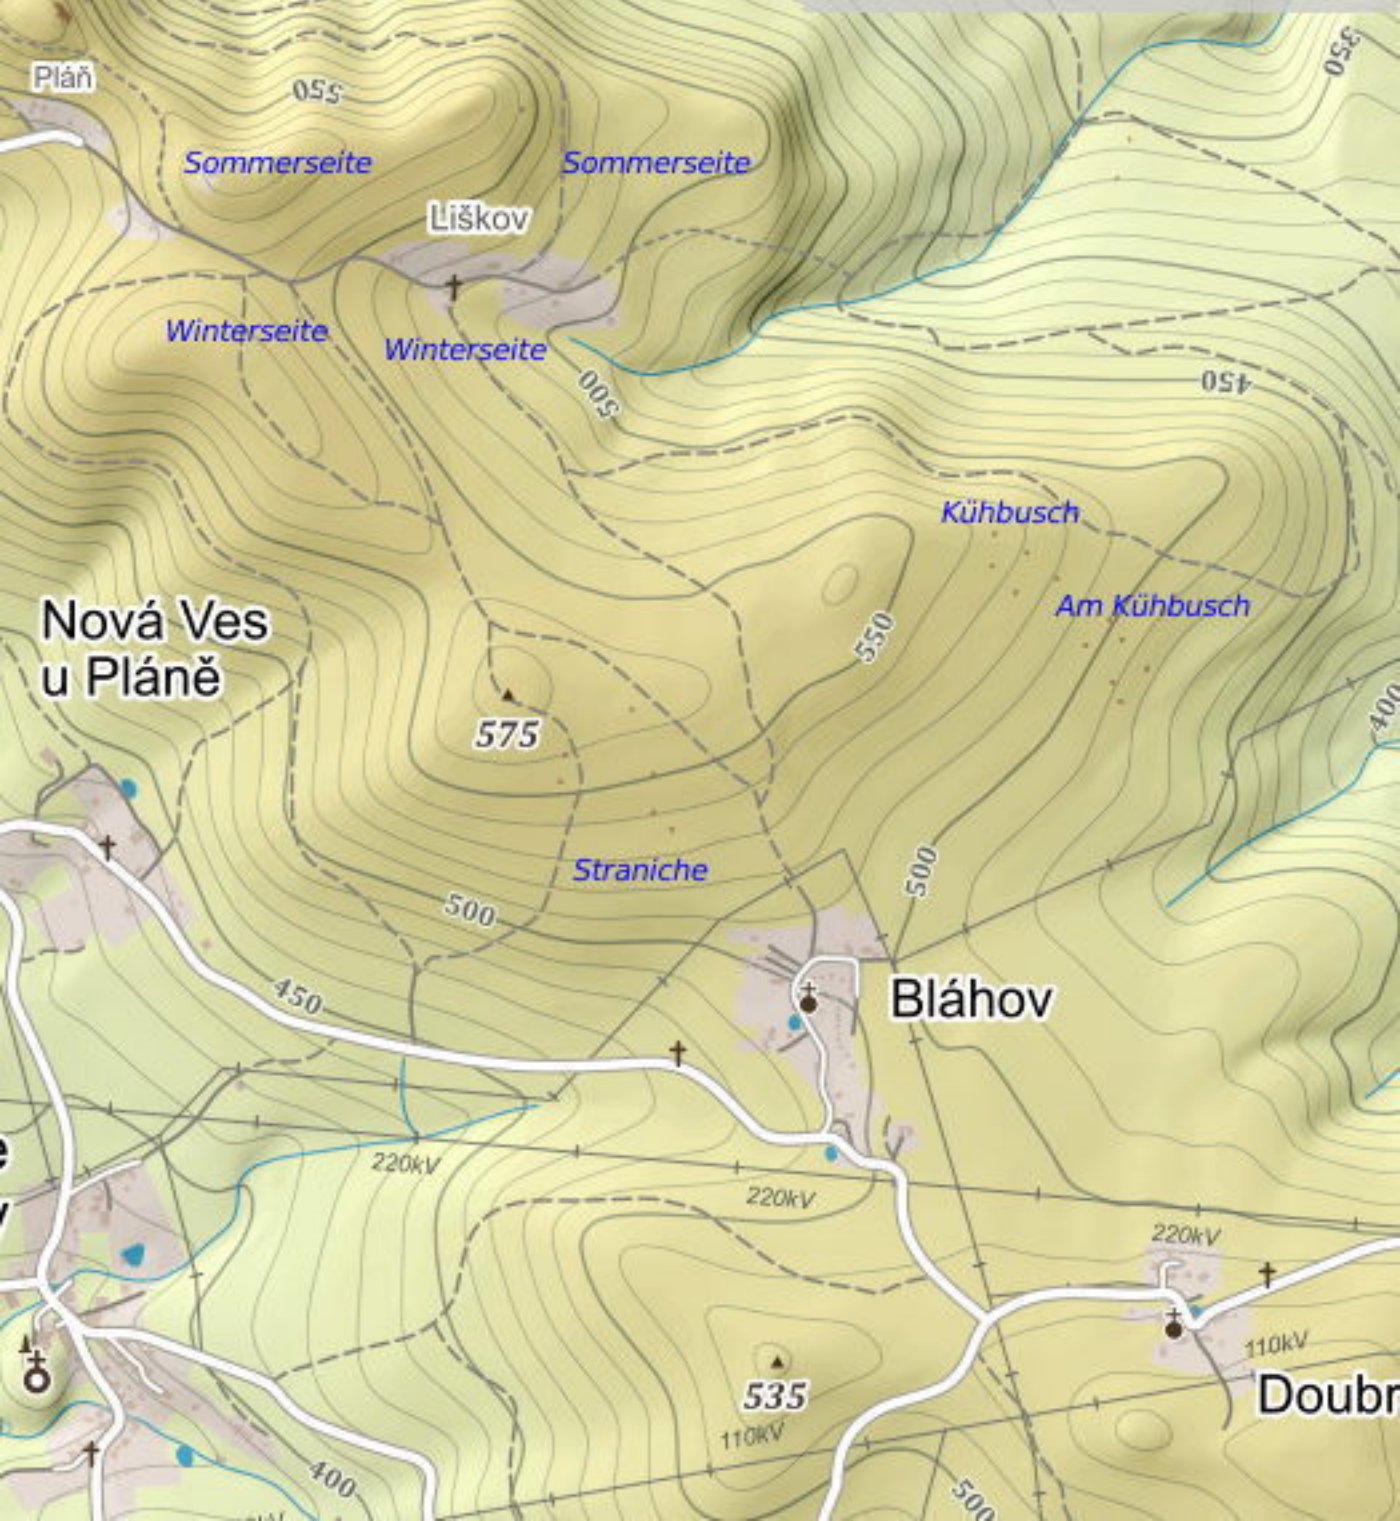

	<i>pomístní jméno</i>	<i>přibližný překlad</i>	<i>dnešní název</i>	<i>základ</i>
1	Sommerseite	Letní strana		
2	Winterseite	Zimní strana		
3	Kühbusch	Kraví les		
4	Am Kühbusch	U kravího lesa		
5	Straniche			Stráň

Pomístní jména
stabilní katastr 1842
Bláhov Liškov

Nová Ves
u Pláně

Bláhov

Doubr