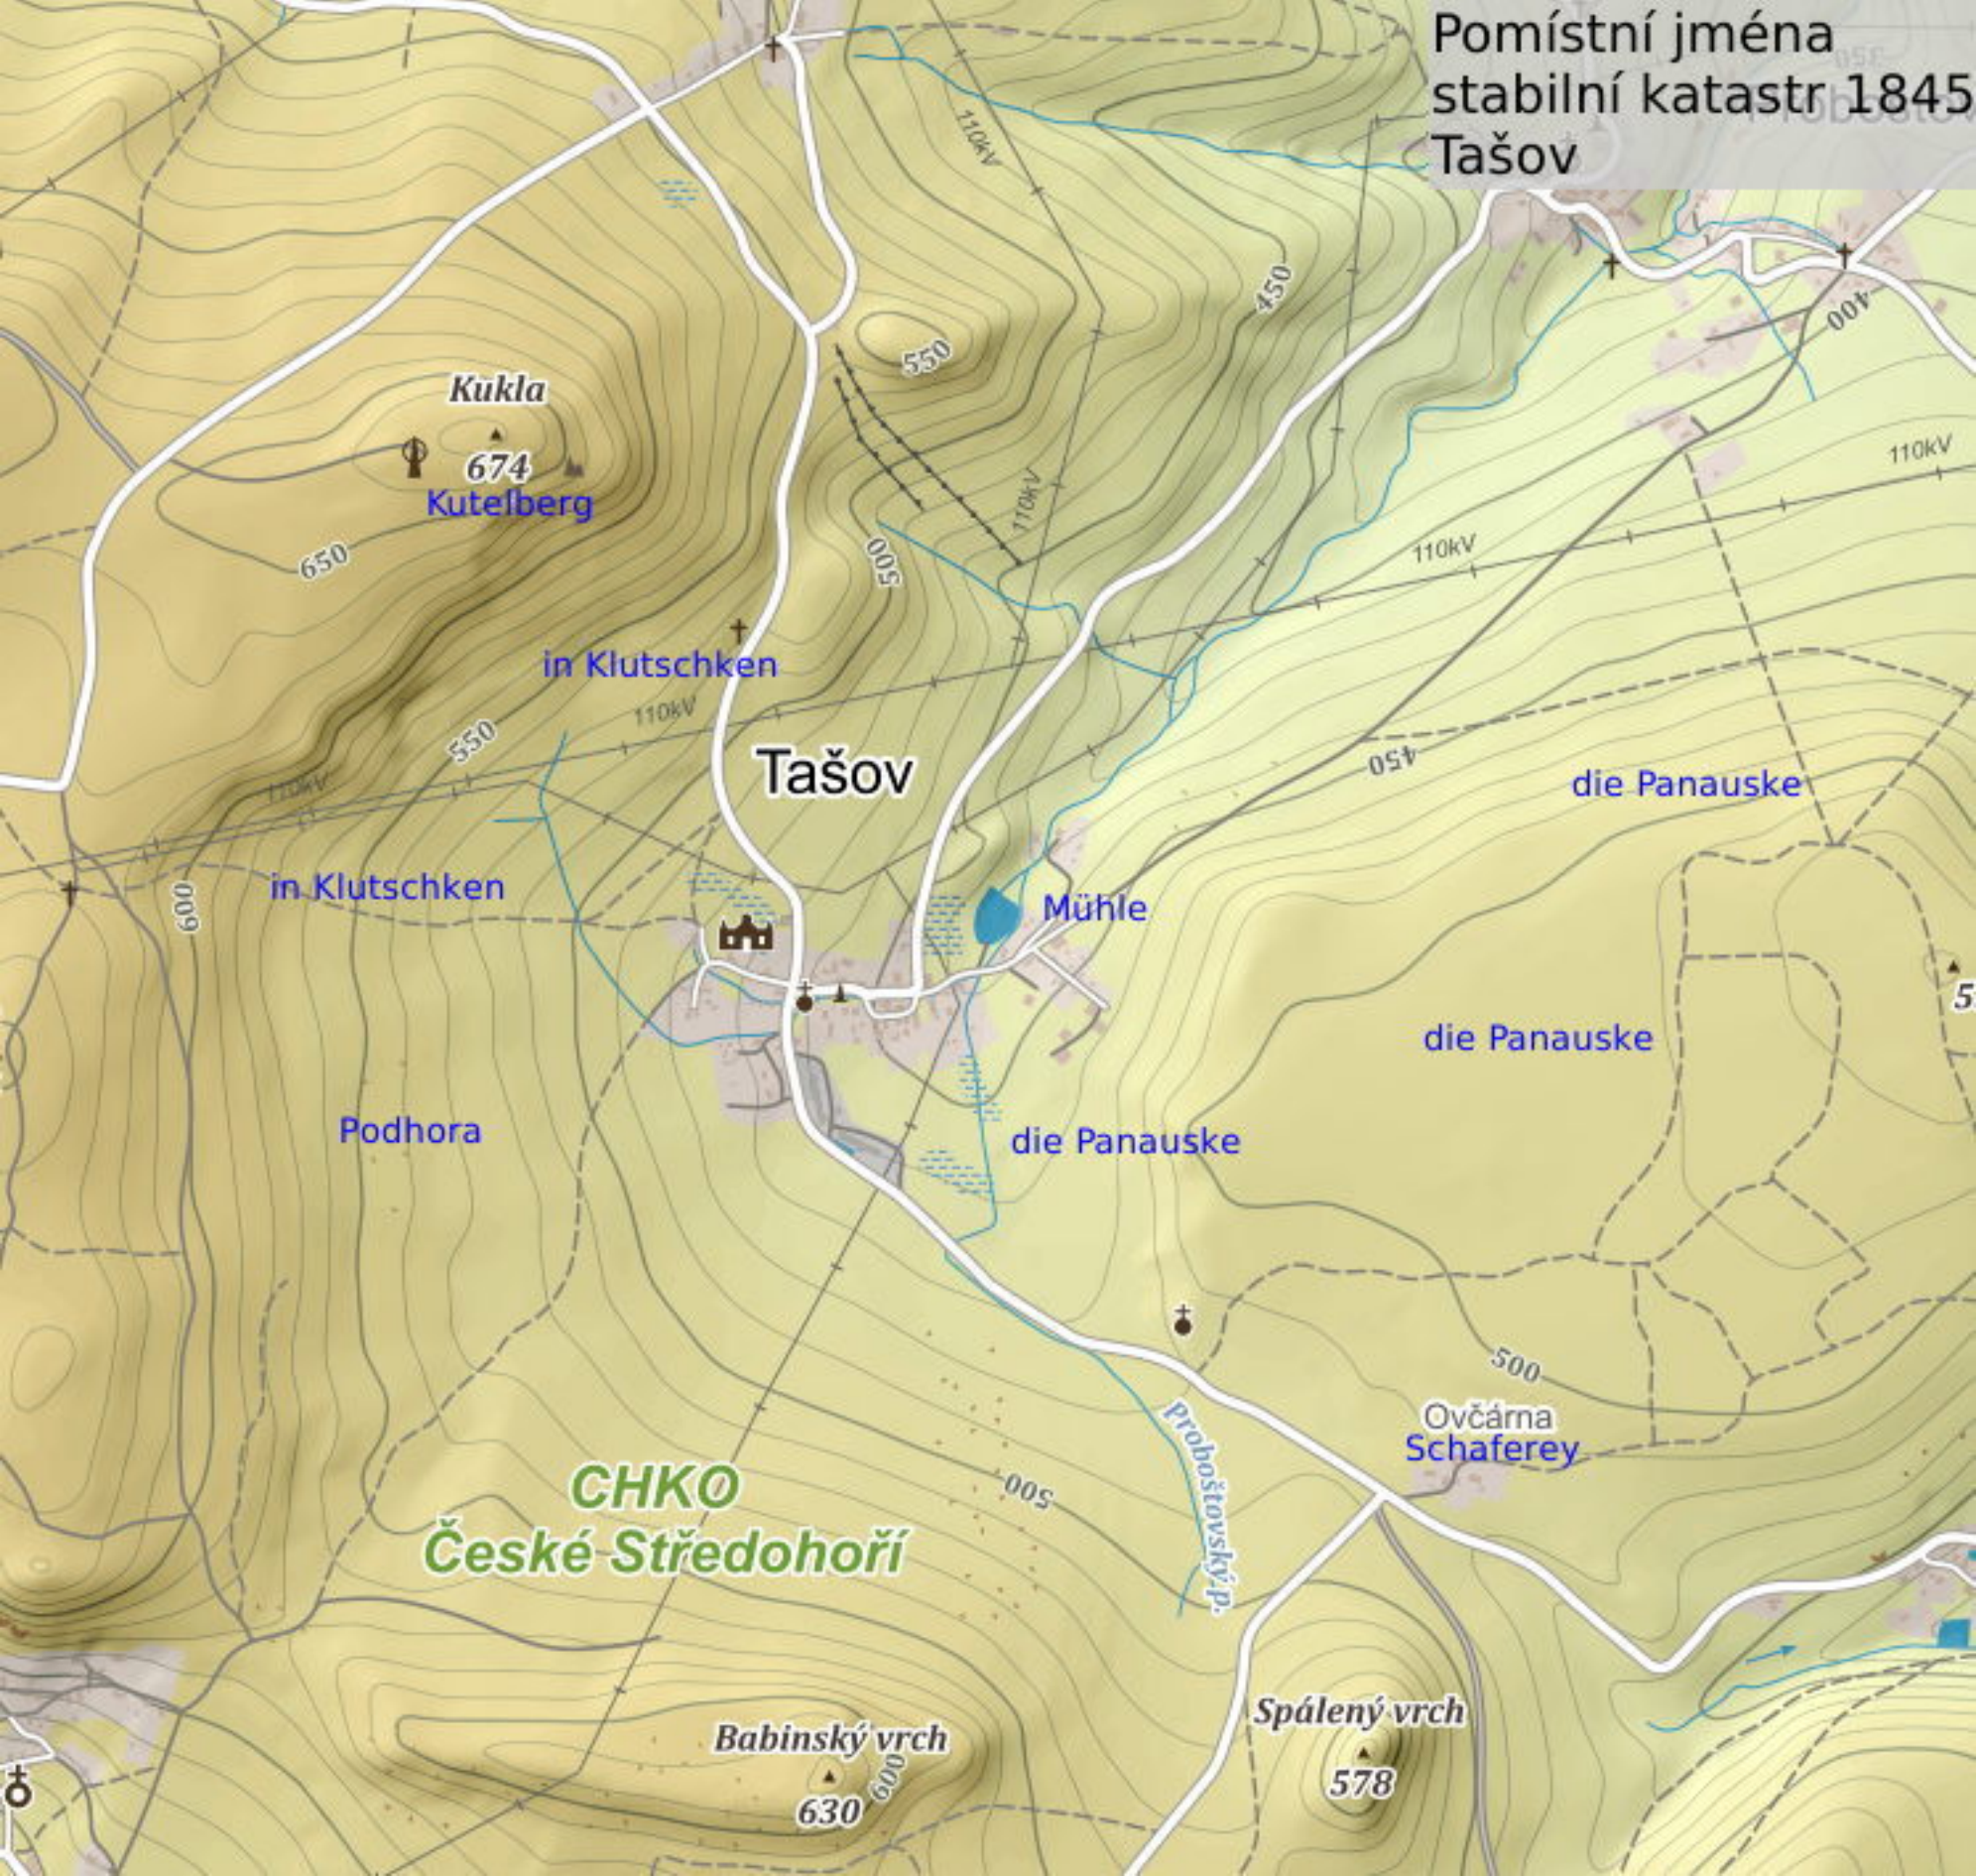

	<i>pomístní jméno</i>	<i>přibližný překlad</i>	<i>dnešní název</i>	<i>základ</i>
1	Kutelberg		Kukla	
2	in Klutschken			Klučit
3	Podhora			Pod horou
4	Mühle	Mlýn		
5	die Panauske			Panské?
6	Schaferey	Ovčárna	Ovčárna	

Pomístní jména
stabilní katastr 1845
Tašov

Kukla
674
Kutelberg

in Klutschken

Tašov

Mühle

die Panauske

in Klutschken

die Panauske

Podhora

die Panauske

CHKO
České Středohoří

Ovčárna
Schaferey

Babinský vrch

Spálený vrch

Proboškovský p.

630