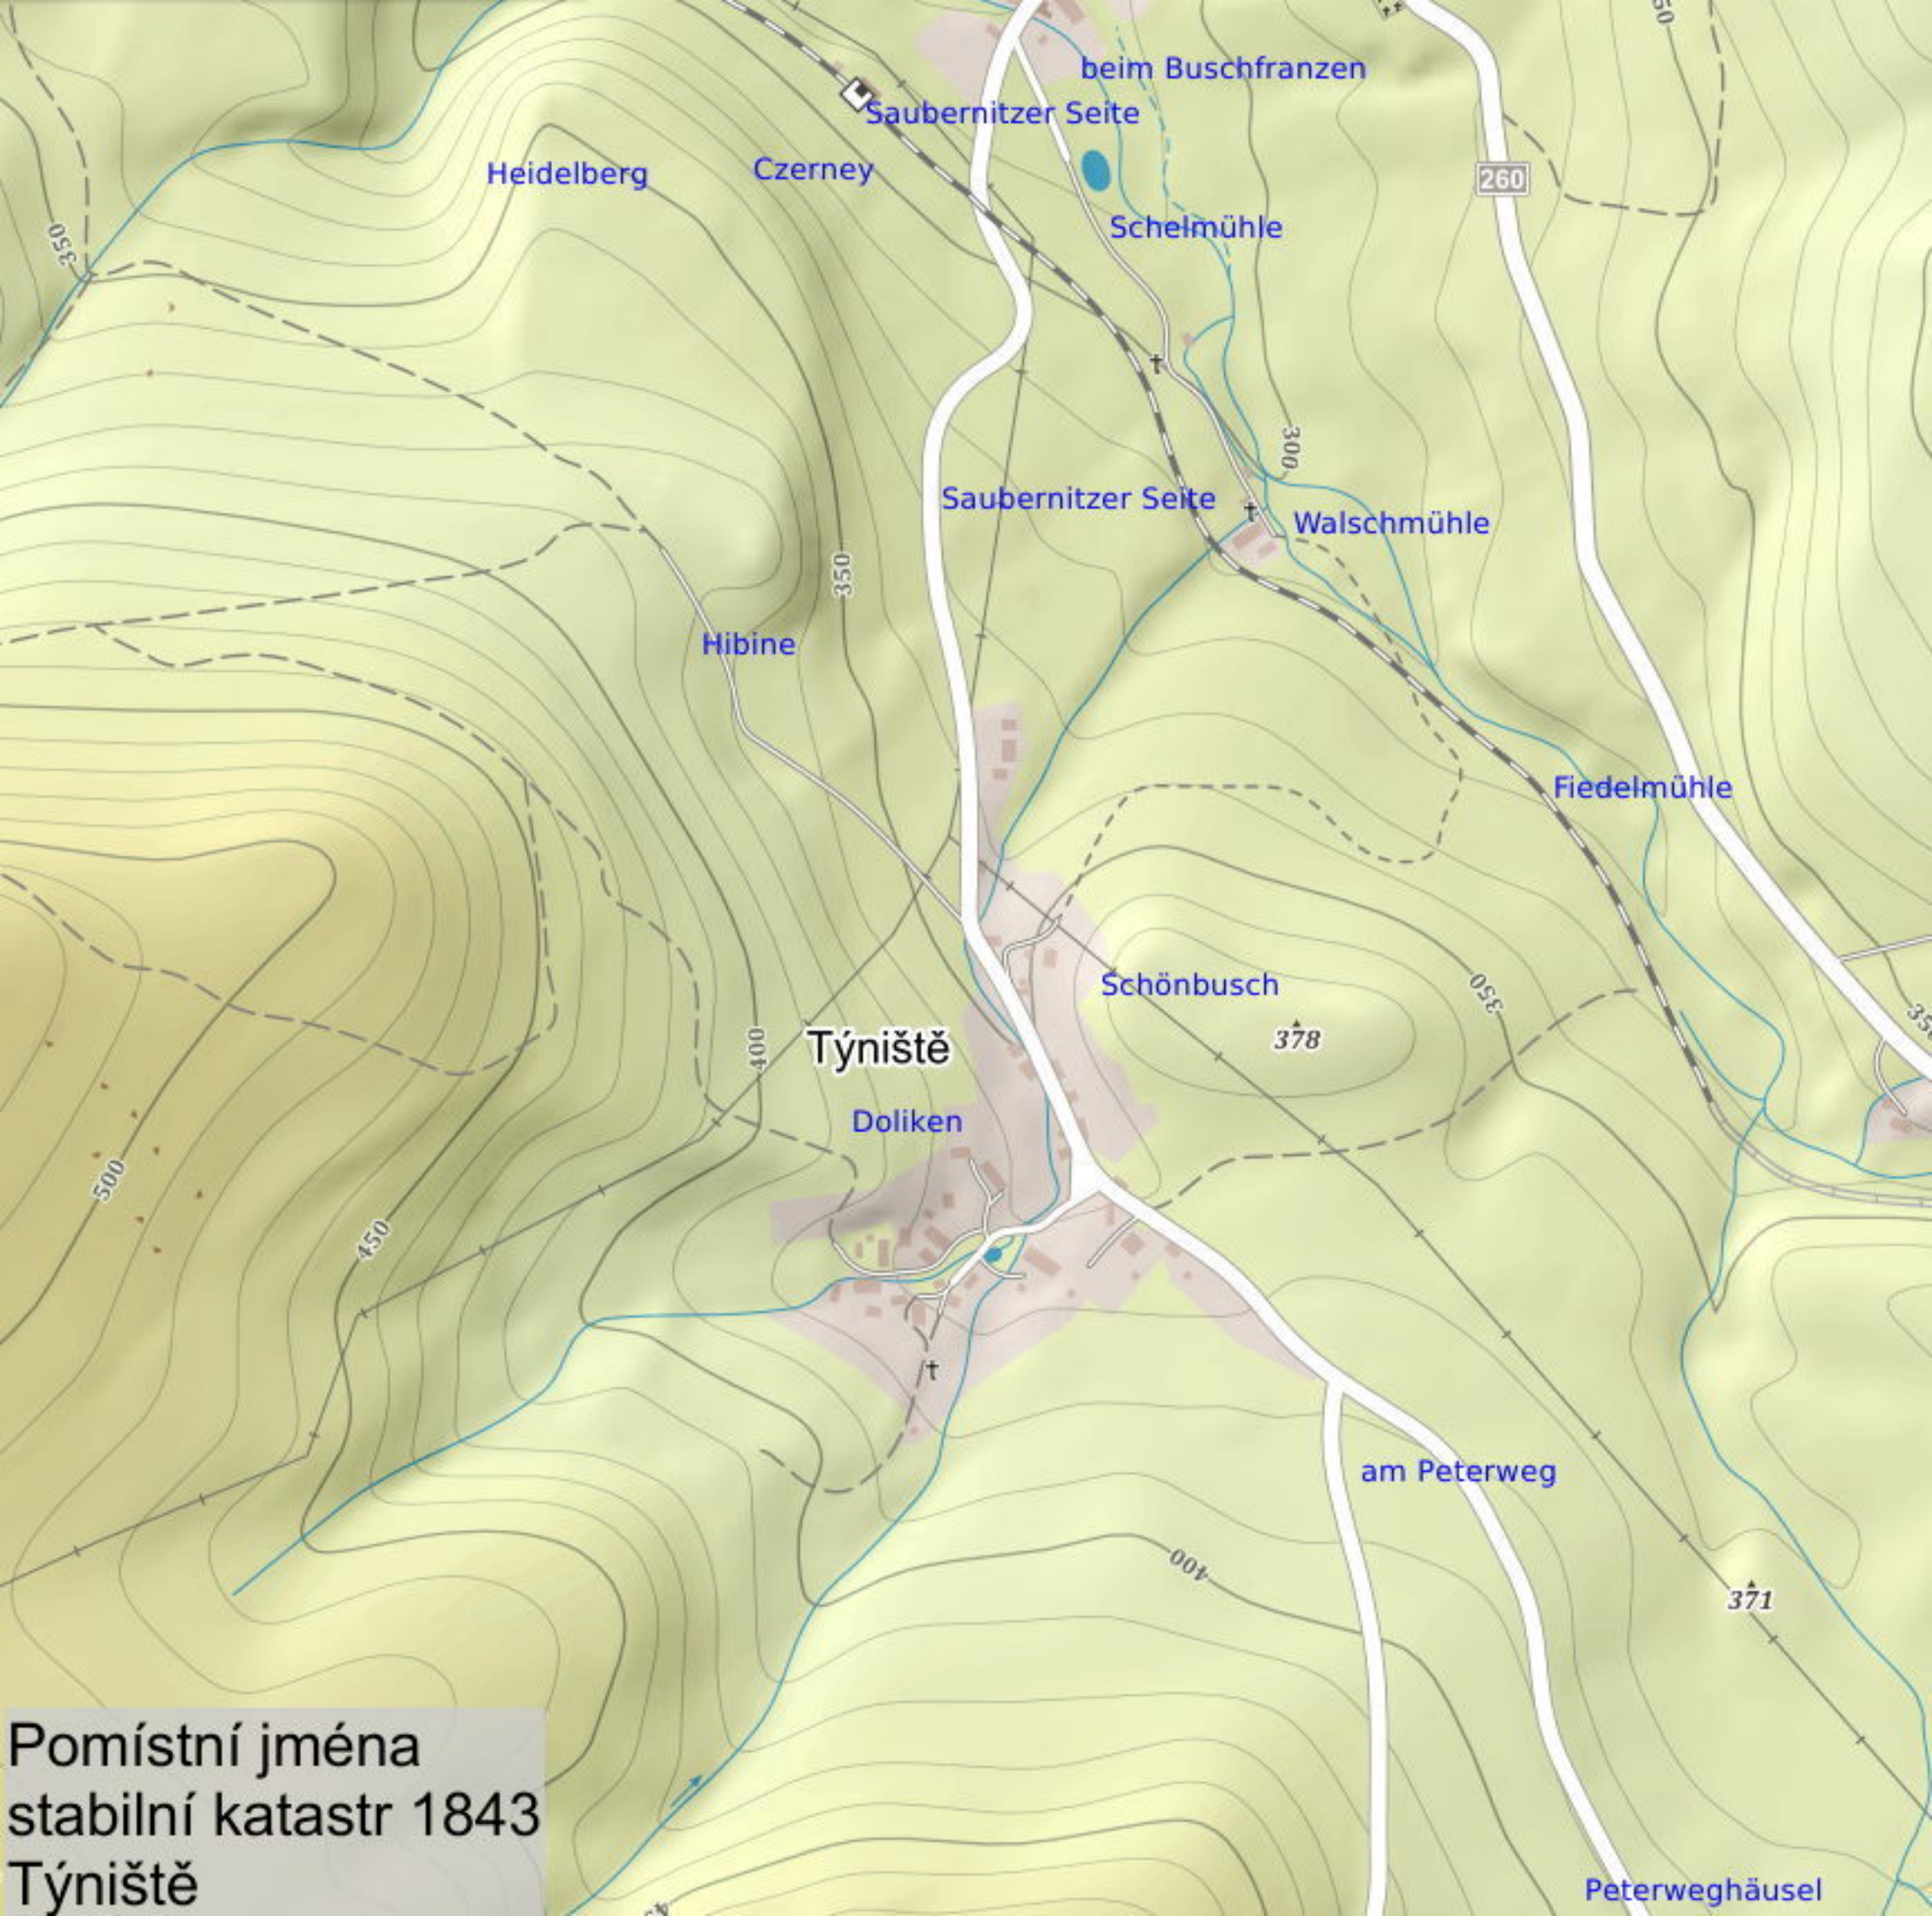

	<i>pomístní jméno</i>	<i>přibližný překlad</i>	<i>dnešní název</i>	<i>základ</i>
1	beim Buschfranzen	U lesního Franty		
2	Saubernitzer Seite	Zubrnická strana		
3	Heidelberg	Borůvkový kopec		
4	Czerney			Černý
5	Schelmühle	Schelův mlýn		
6	Walschmühle	Walschův mlýn		
7	Hibine			
8	Fiedelmühle	Fidelův mlýn		
9	Schönbusch	Krásný háj		
10	Doliken			Dolík
11	am Peterweg	Na Petrově cestě		
12	Peterweghäusel	Domek na Petrově cestě		

Pomístní jména
stabilní katastr 1843
Týniště

Peterweghäusel