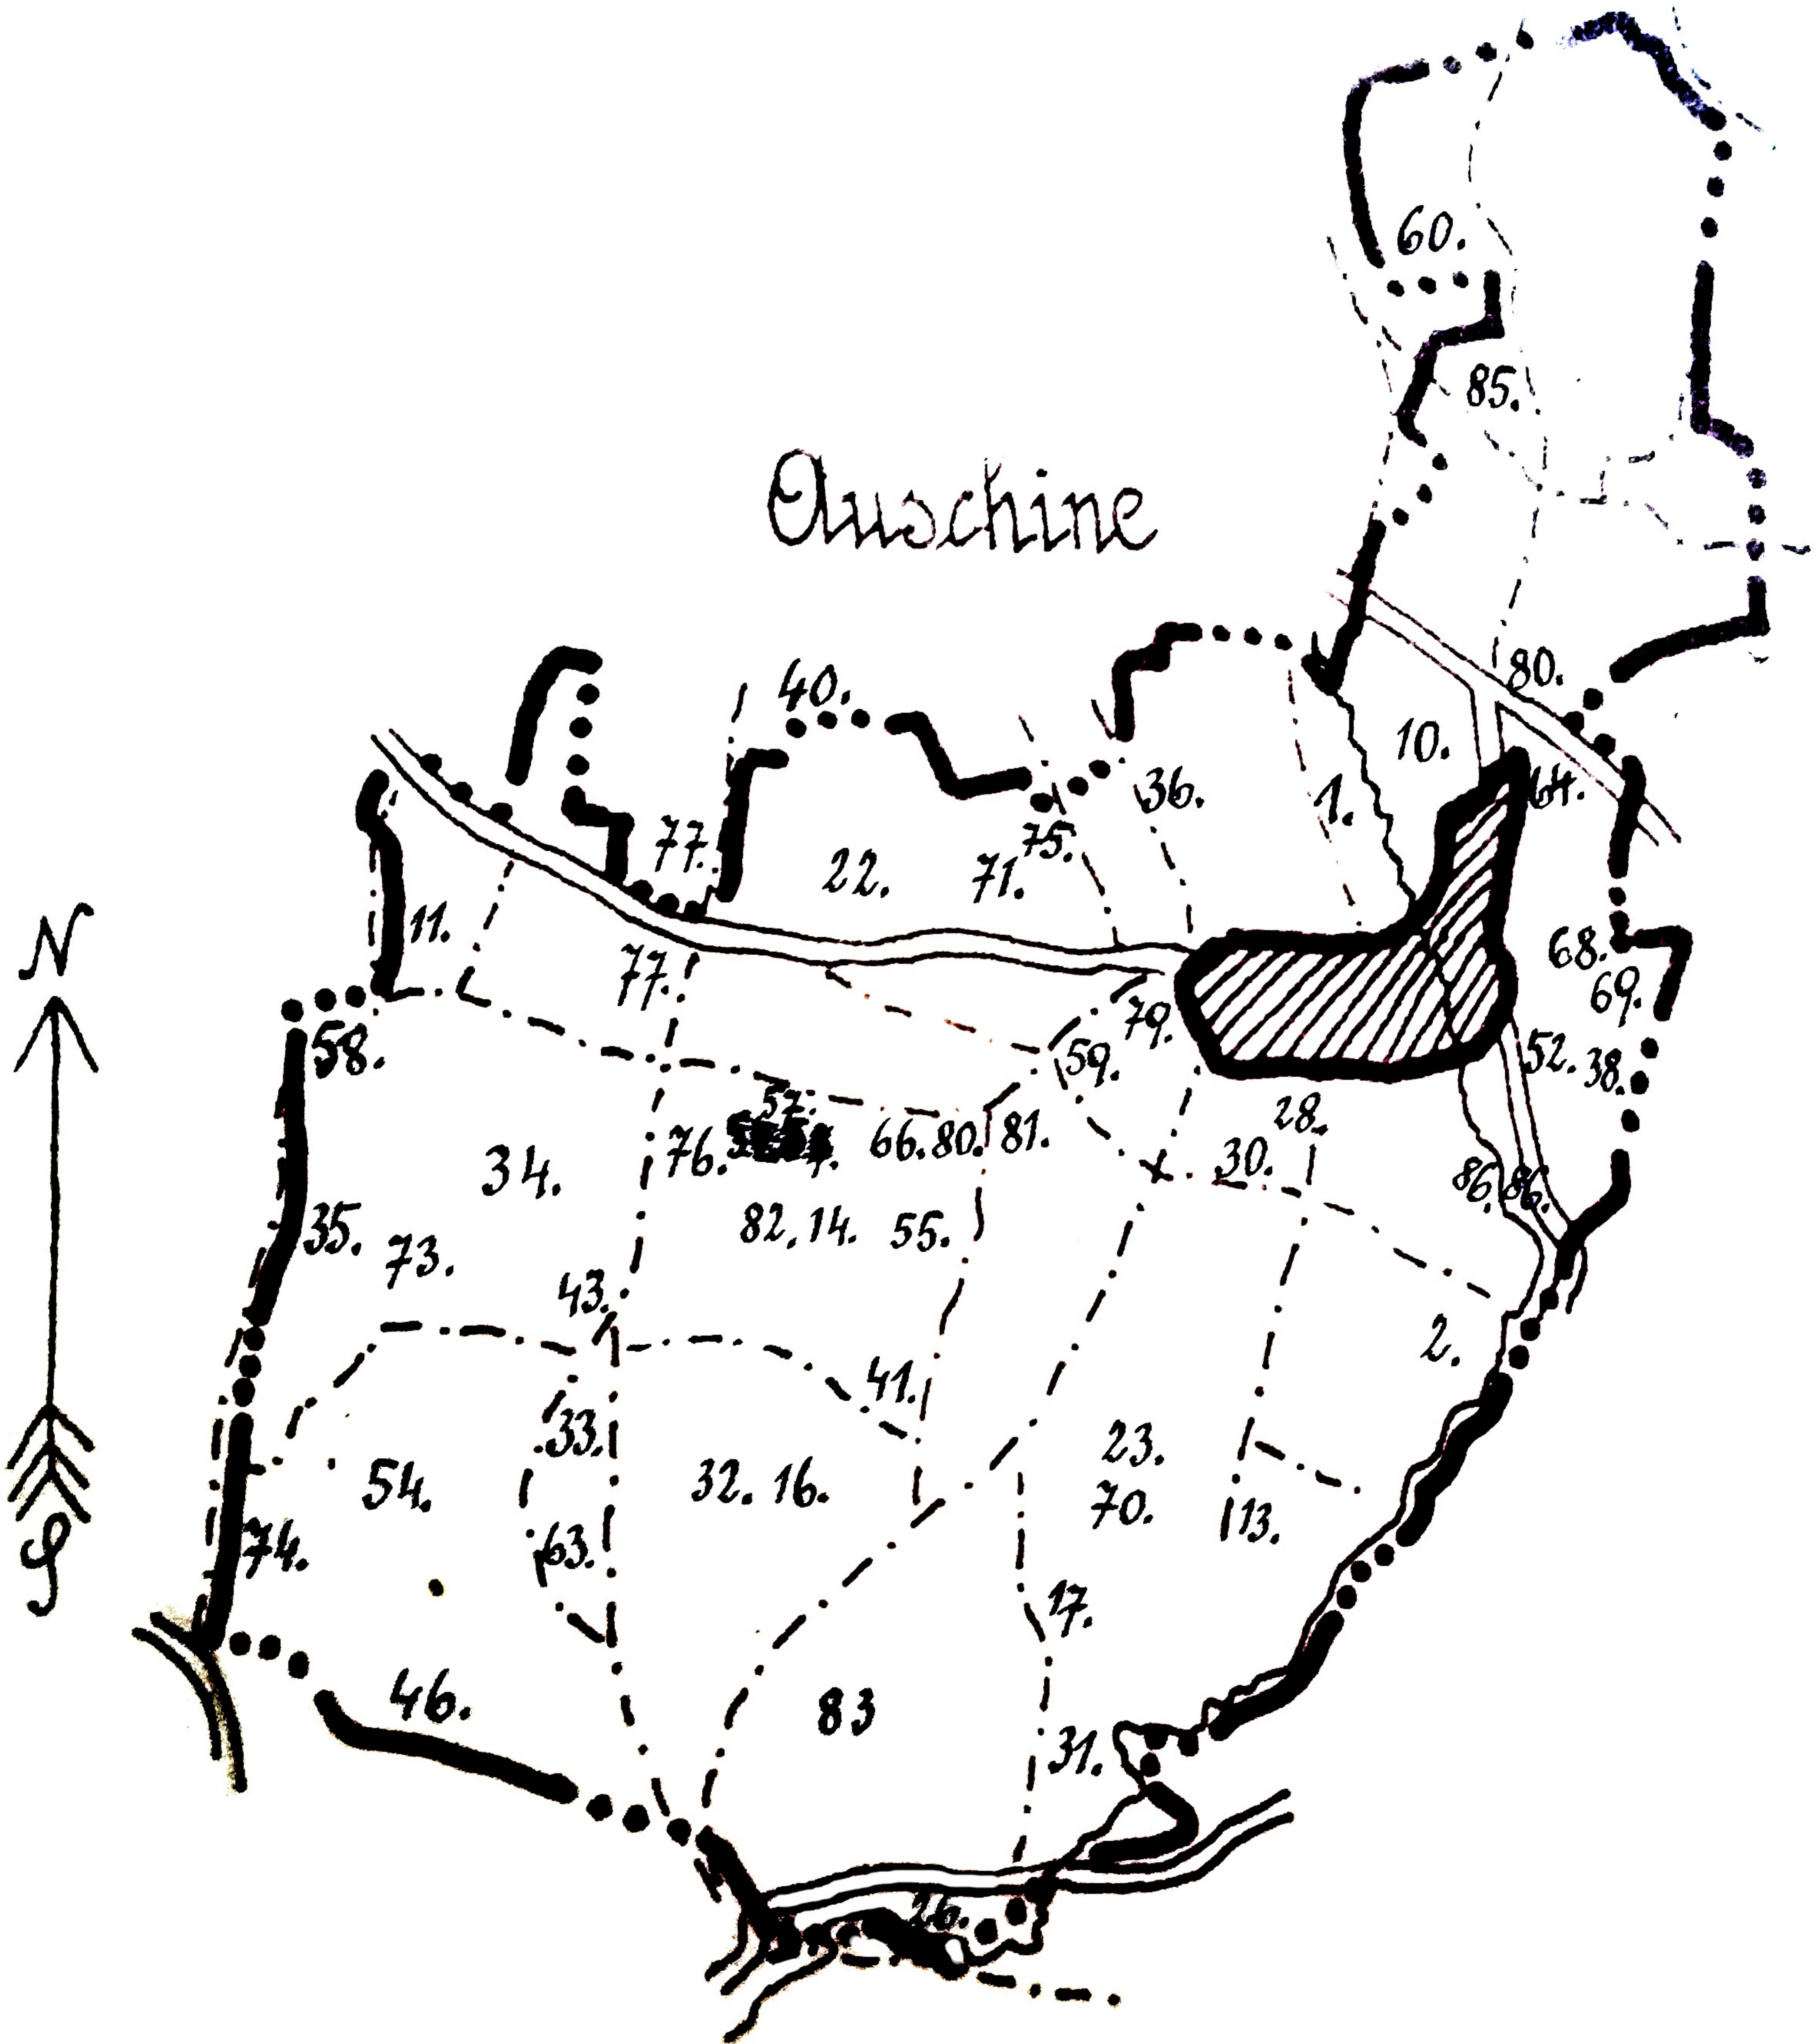

Onschine

	<i>pomístní jméno</i>	<i>přibližný překlad</i>	<i>dnešní název</i>	<i>základ</i>		<i>pomístní jméno</i>	<i>přibližný překlad</i>	<i>dnešní název</i>	<i>základ</i>
1	hintern Hofe	Za dvorem			44	Paschkapolle			
2	unterm Wege	Pod cestou			45	beim Teichen	U rybníka		
3	Neudörfler Flur	Niva Podhoří			47	in Kleiberg	Malý kopec		
4	in der Ziegelscheune	Cihlová stodola			48	die lange Wiese	Dlouhá louka		
5	in Eisenberge	Železný vrch			49	das große Stücke	Velký kus		
6	Baruth Hettl				50	hintern Malcher			
7	Teichwiese	Rybniční louka			51				
8	Weingarten	Vinice			52	am Fiebig	Pastvina		
9	beim Teichtl	U rybníčku			53	in Tramischken, Stranige			Trávníčky, stráně
10	in der Lehmgrube	V jílové jámě			54	beim Schafteich	U ovčího rybníka		
11	beim Tiergarten	U zvěřince			55	beim Riesenteiche	U obřího rybníka		
12	die Wietenwiese				56	auf dem Schilfwiesen	Na rákosových loukách		
13	Czerwinkenwiese				57	beim Fiebigteiche	Pastvina u rybníka		
14	Luschnitzke-Wiese				58	beim schwarzen Torn	U černého trní		
15	hintern Hause	Za domem			59	in Schlagebaume	U závory		
16	Gemeindebüschel	Obecní lesík			60	in Eisengruben	Železná jáma		
17	lange Randflur	Dlouhá krajní niva			61	auf der Rute	Na metle		
18	auf dem großen Stücke	Velký dílec			62	die Pischlwiesen	Pischlovy louky		
19	in Fiebiche	Pastvina			63	Bauerfeld	Sedlákovo pole		
20	bei der Anzucht	U odchovu			64	Bränerfeld			
21	die große Wiese	Velká louka			65	Fiebichwiesen	Pastevní louky		
22	Kirchwegflur	Niva kostelní cesty			66	Gemeenfleckeln	Obecní místa		
23	in Neufelde	Nové pole			67	Abramfeld	Abramovo pole		
24	auf Garten	Na zahradě			68	in hohlen Wege	Úvoz		
25	aufn kleinen Fleckel	Na malém místečku			69	Himmelsstiege	Nebeské schody		
26	unterm Berge	Pod kopcem			70	Hofewiese	Dvorská louka		
27	in Betlehem	V Betlémě			71	in Maschinengraben	Strojní příkop		
28	auf der Marter	U božích muk			72	beim Kriegerbüschel	Kriegerův lesík		
29	beim neuen Zaun	U nového plotu			73	beim Schachthaufen	U šachtovní hromady		
30	in Traschtiche				74	bei der Ziergartenmauer	U zdi okrasné zahrady		
31	in Brotiiche			Brúdek	75	der Mühlweg	Mlýnská cesta		
32	in Barleme				76	die Bornwiese	Pramenná louka		
33	der kleine Fiebich	Malá pastvina			77	beim langen Stein	U dlouhého kamene		
34	die Schliniche				78	beim Kreuze	U kříže		
35	beim Tiergarten	U zvěřince			79	in der Treebe	Pastvina		
36	in eechnen Wege ?				80	beim Pferdestand	U koňského stojanu		
37					81	auf der Waage	Na váze		
39	in Steinberge	Na kamenném kopci			82	auf der Leeche			Lícha
40	bei Arbesau	U Varvažova			83	Orwantschken-Wiese			
41	beim Barnel				84	Kamishübel	Kamenický pahorek		
42	in der Gasse	V Ulici			85	Traschine			
43	in der Panauge				86	Matschiele			Močidla *