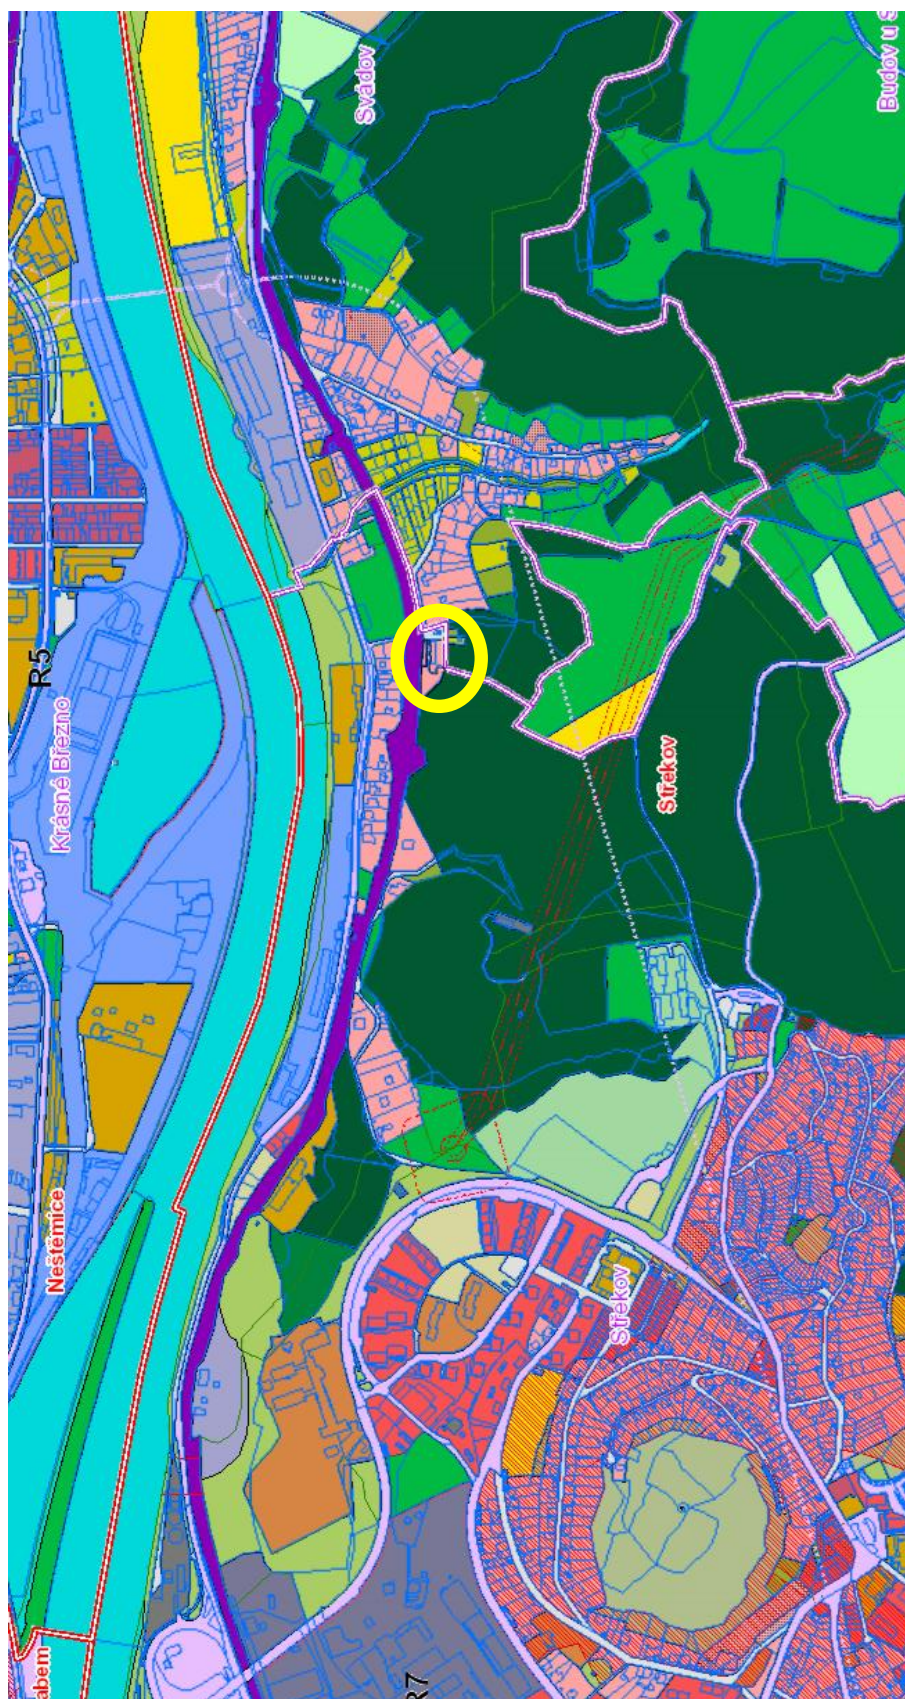

Výřez z Územního plánu Ústí nad Labem - Hlavní výkres v detailu

Výřez z Územního plánu Ústí nad Labem - Hlavní výkres v širších souvislostech

Ortofoto (r. 2016)