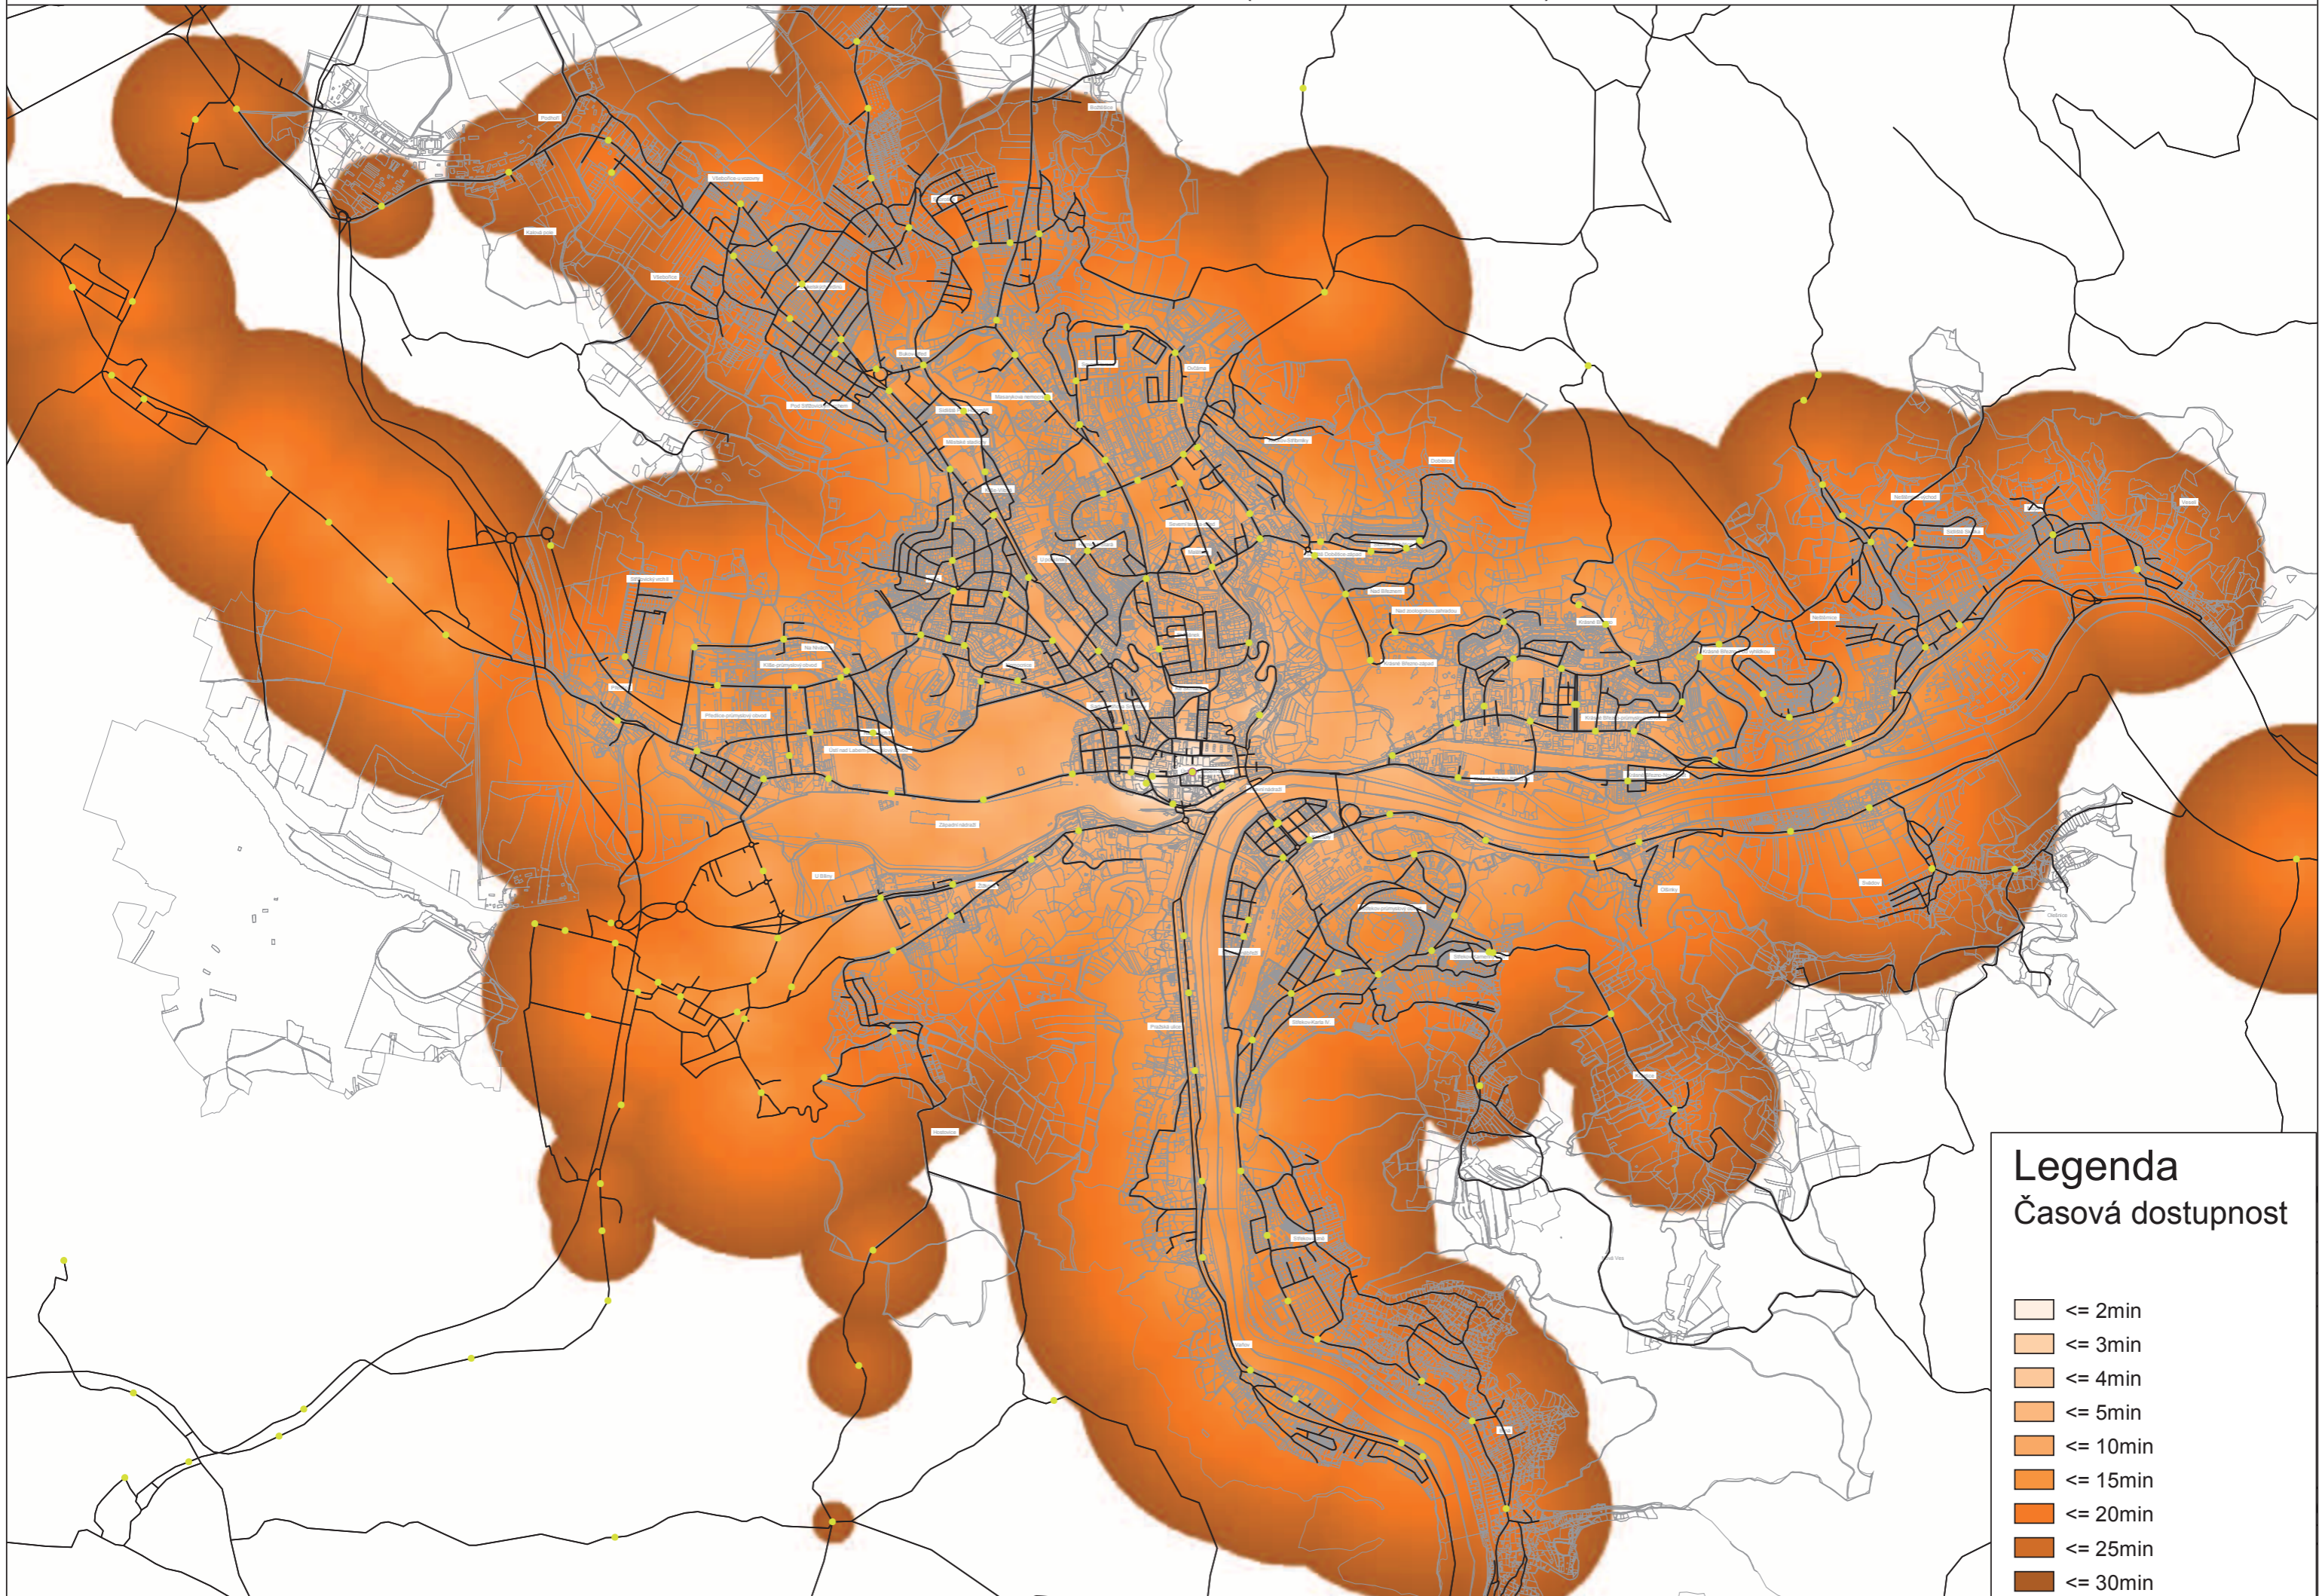

GRAFICKÁ PŘÍLOHA

Časová dostupnost MHD z centra
(mezi 11 – 12 hodinou)

ČASOVÁ DOSTUPNOST Z CENTRA V POLEDNÍM SEDLE (MEZI 11 - 12 HODINOU) - SOUČASNÝ STAV

Legenda
Časová dostupnost

	<= 2min
	<= 3min
	<= 4min
	<= 5min
	<= 10min
	<= 15min
	<= 20min
	<= 25min
	<= 30min