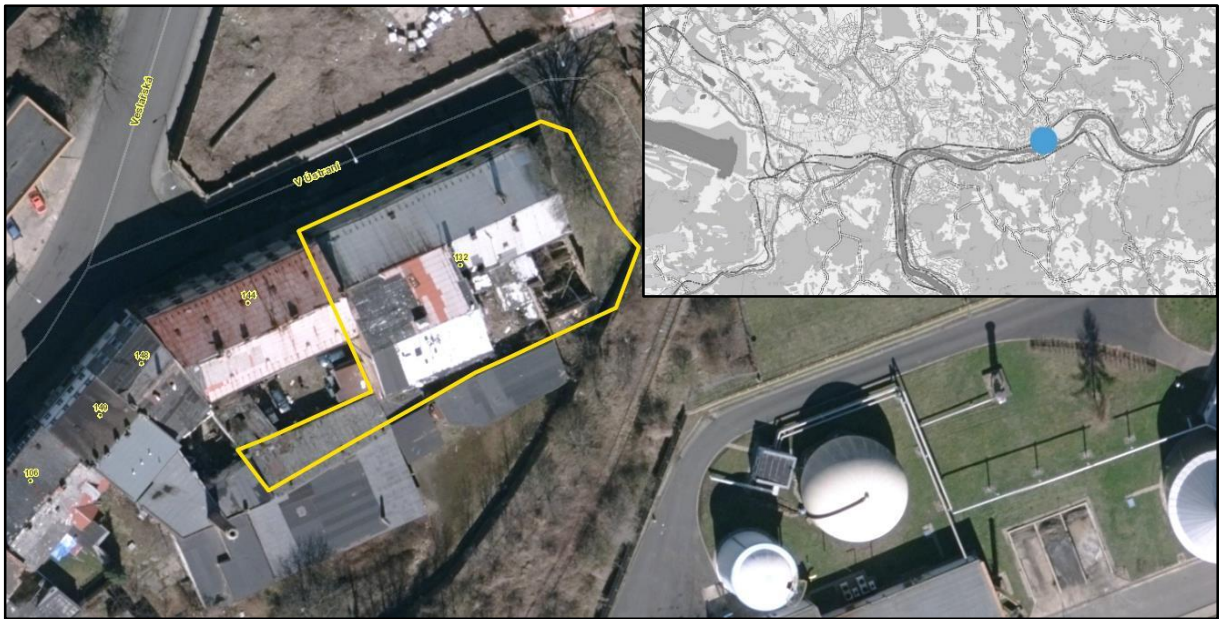

BROWNFIELDY

Objekt V Ústraní – bytový dům

Popis		Vlastnictví	
Obec	Ústí nad Labem	Vlastník	město
Katastrální území	Neštětice	Počet vlastníků	1
Ulice a č. p.	V Ústraní 132		

Základní informace

Objekt se nachází v Neštětích, což je městský obvod statutárního města Ústí nad Labem. Objekt je umístěn přibližně pět kilometrů od centra města Ústí nad Labem a nachází se v bezprostřední blízkosti průmyslové zóny TONASO.

Fotografie

Detailní informace

Identifikační číslo	73
Využití dle územního plánu	plochy skladování
Bývalé využití	bytový dům
Veřejná technická infrastruktura	kompletní
Počet parcel	1
Celková plocha	0,136 ha

Dostupnost

Centrum města	4,5 km
Nájezd na dálnici D8	7,9 km
Hlavní město Praha	67 km
Město Drážďany	49 km