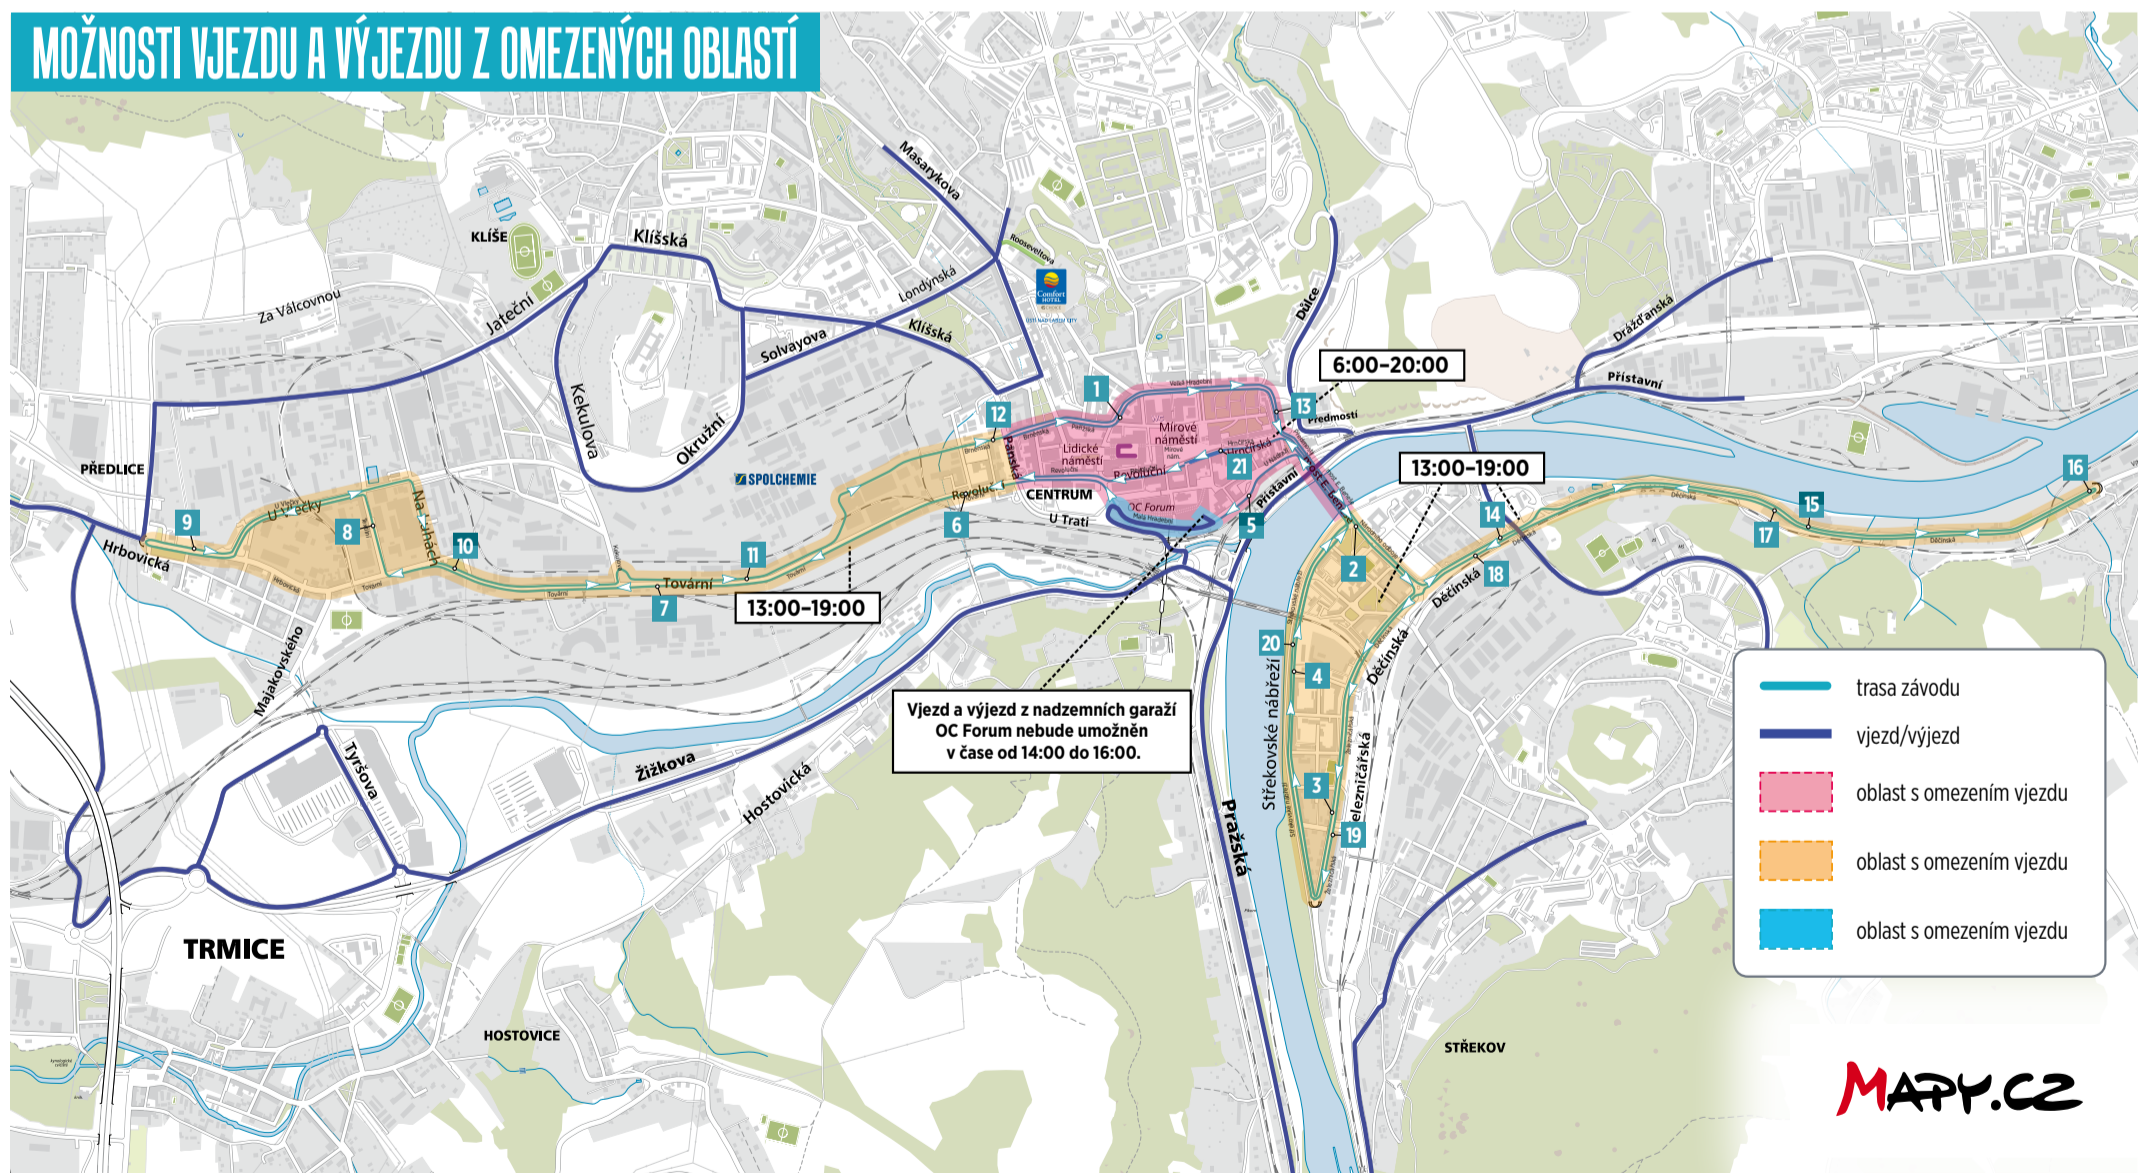

MOŽNOSTI VJEZDU A VÝJEZDU Z OMEZENÝCH OBLASTÍ

MAPPY.CZ

Veškerá dopravní omezení jsou platná pro Mattoni 1/2Maraton Ústí nad Labem, který se koná v sobotu 21. 9. 2019. Jeho součástí jsou tyto závody: Mattoni 1/2Maraton, Štafetový 1/2Maraton, 2RUN, Spolchemie Handbike 1/2Maraton a dm Rodinný běh 3 km.

Policie ČR a městská policie obsazuje významné křižovatky po trase závodu od 6:00 do 19:00 hodin. Dopravu bude koordinovat PČR.

800 165 102

19. - 20. 9. | 09:00 – 17:00
21. 9. | 07:00 – 19:00

UVEDENÉ ČASY JSOU PŘIBLIŽNÉ A MOHOU SE MĚNIT PODLE AKUTÁLNÍ SITUACE.

BEZPLATNÁ DOPRAVNĚ–INFORMAČNÍ LINKA: 800 165 102 je k dispozici ve **čtvrtek 19. 9.** a v **pátek 20. 9. od 9:00 do 17:00** a v den závodu **v sobotu 21. 9. od 7:00 do 19:00.** Informace budou rovněž na www.runczech.com/doprava.