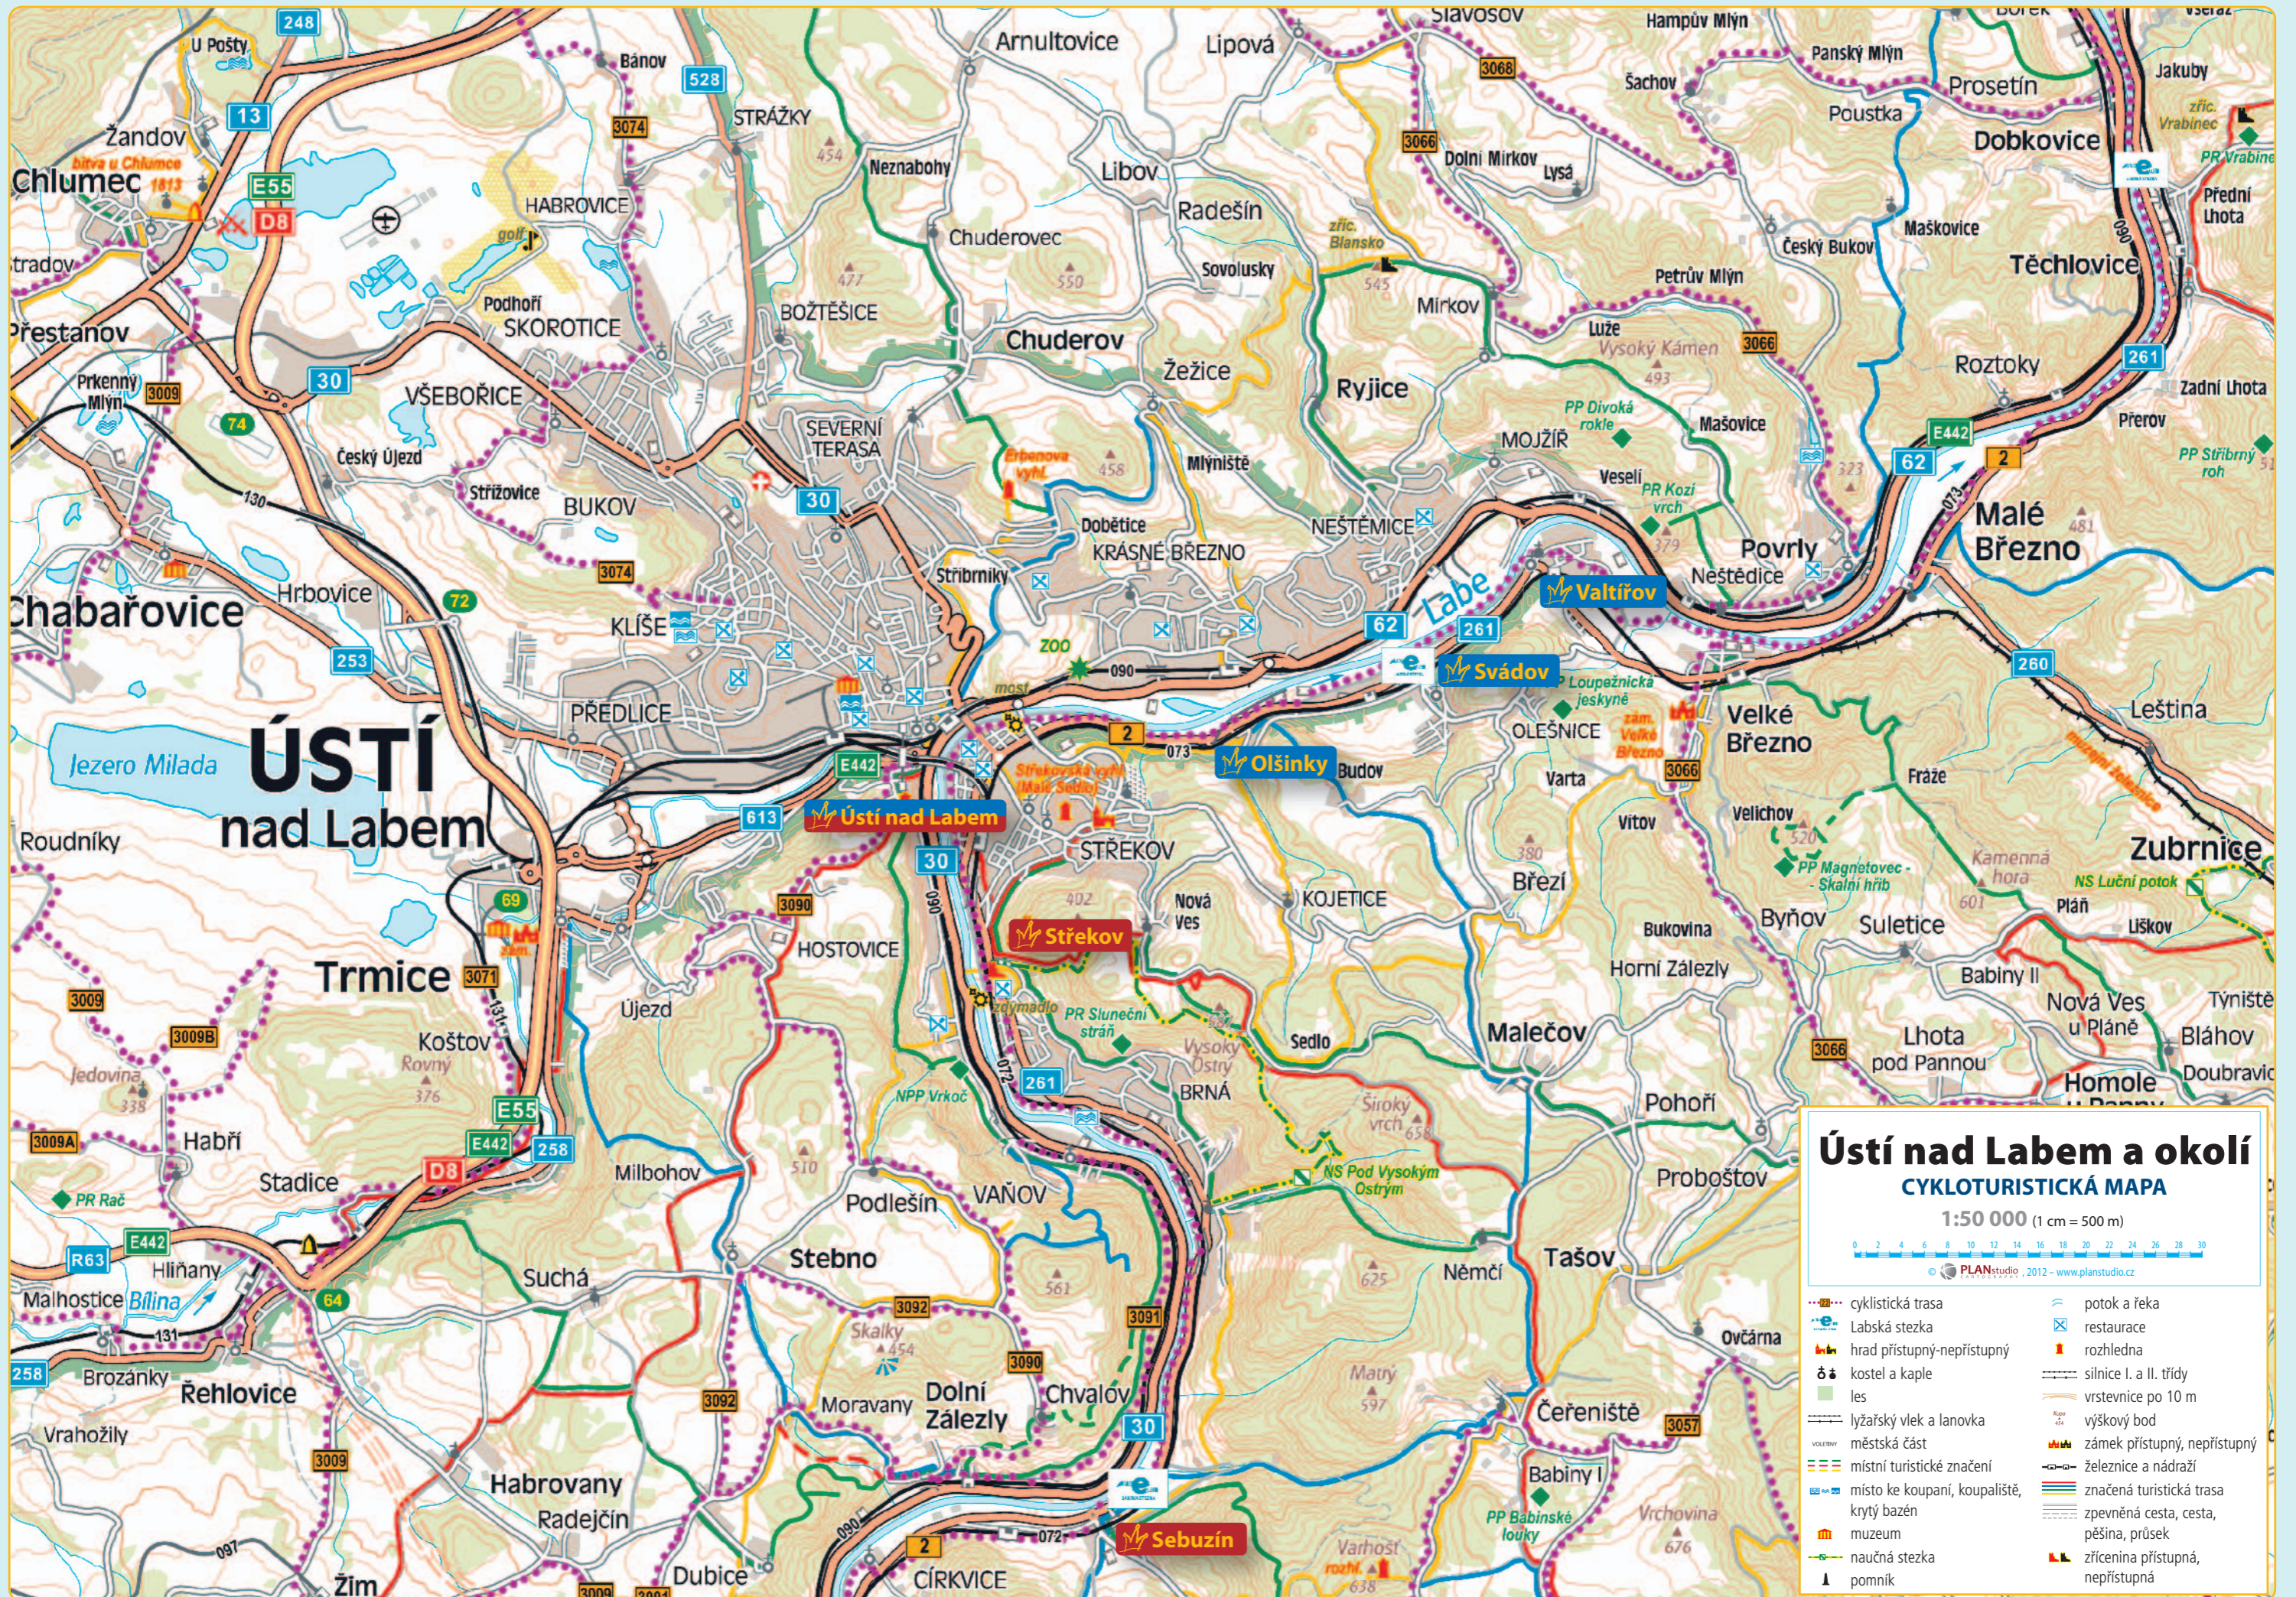

# Cyklotrasy Labské královny

## Ústí nad Labem a okolí CYKLOTURISTICKÁ MAPA

1:50 000 (1 cm = 500 m)

- |  |   |  |                                       |
|--|---|--|---------------------------------------|
|  | cyklistická trasa                         |  | potok a řeka                          |
|  | Labská stezka                             |  | restaurace                            |
|  | hrad přístupný-nepřístupný                |  | rozhledna                             |
|  | kostel a kaple                            |  | silnice I. a II. třídy                |
|  | les                                       |  | vrstevnice po 10 m                    |
|  | lyžařský vlek a lanovka                   |  | výškový bod                           |
|  | městská část                              |  | zámek přístupný, nepřístupný          |
|  | místní turistické značení                 |  | železnice a nádraží                   |
|  | místo ke koupání, koupaliště, krytý bazén |  | značená turistická trasa              |
|  | múzeum                                    |  | zpevněná cesta, cesta, pěšina, průsek |
|  | naučná stezka                             |  | zřícenina přístupná, nepřístupná      |
|  | pomník                                    |  |                                       |